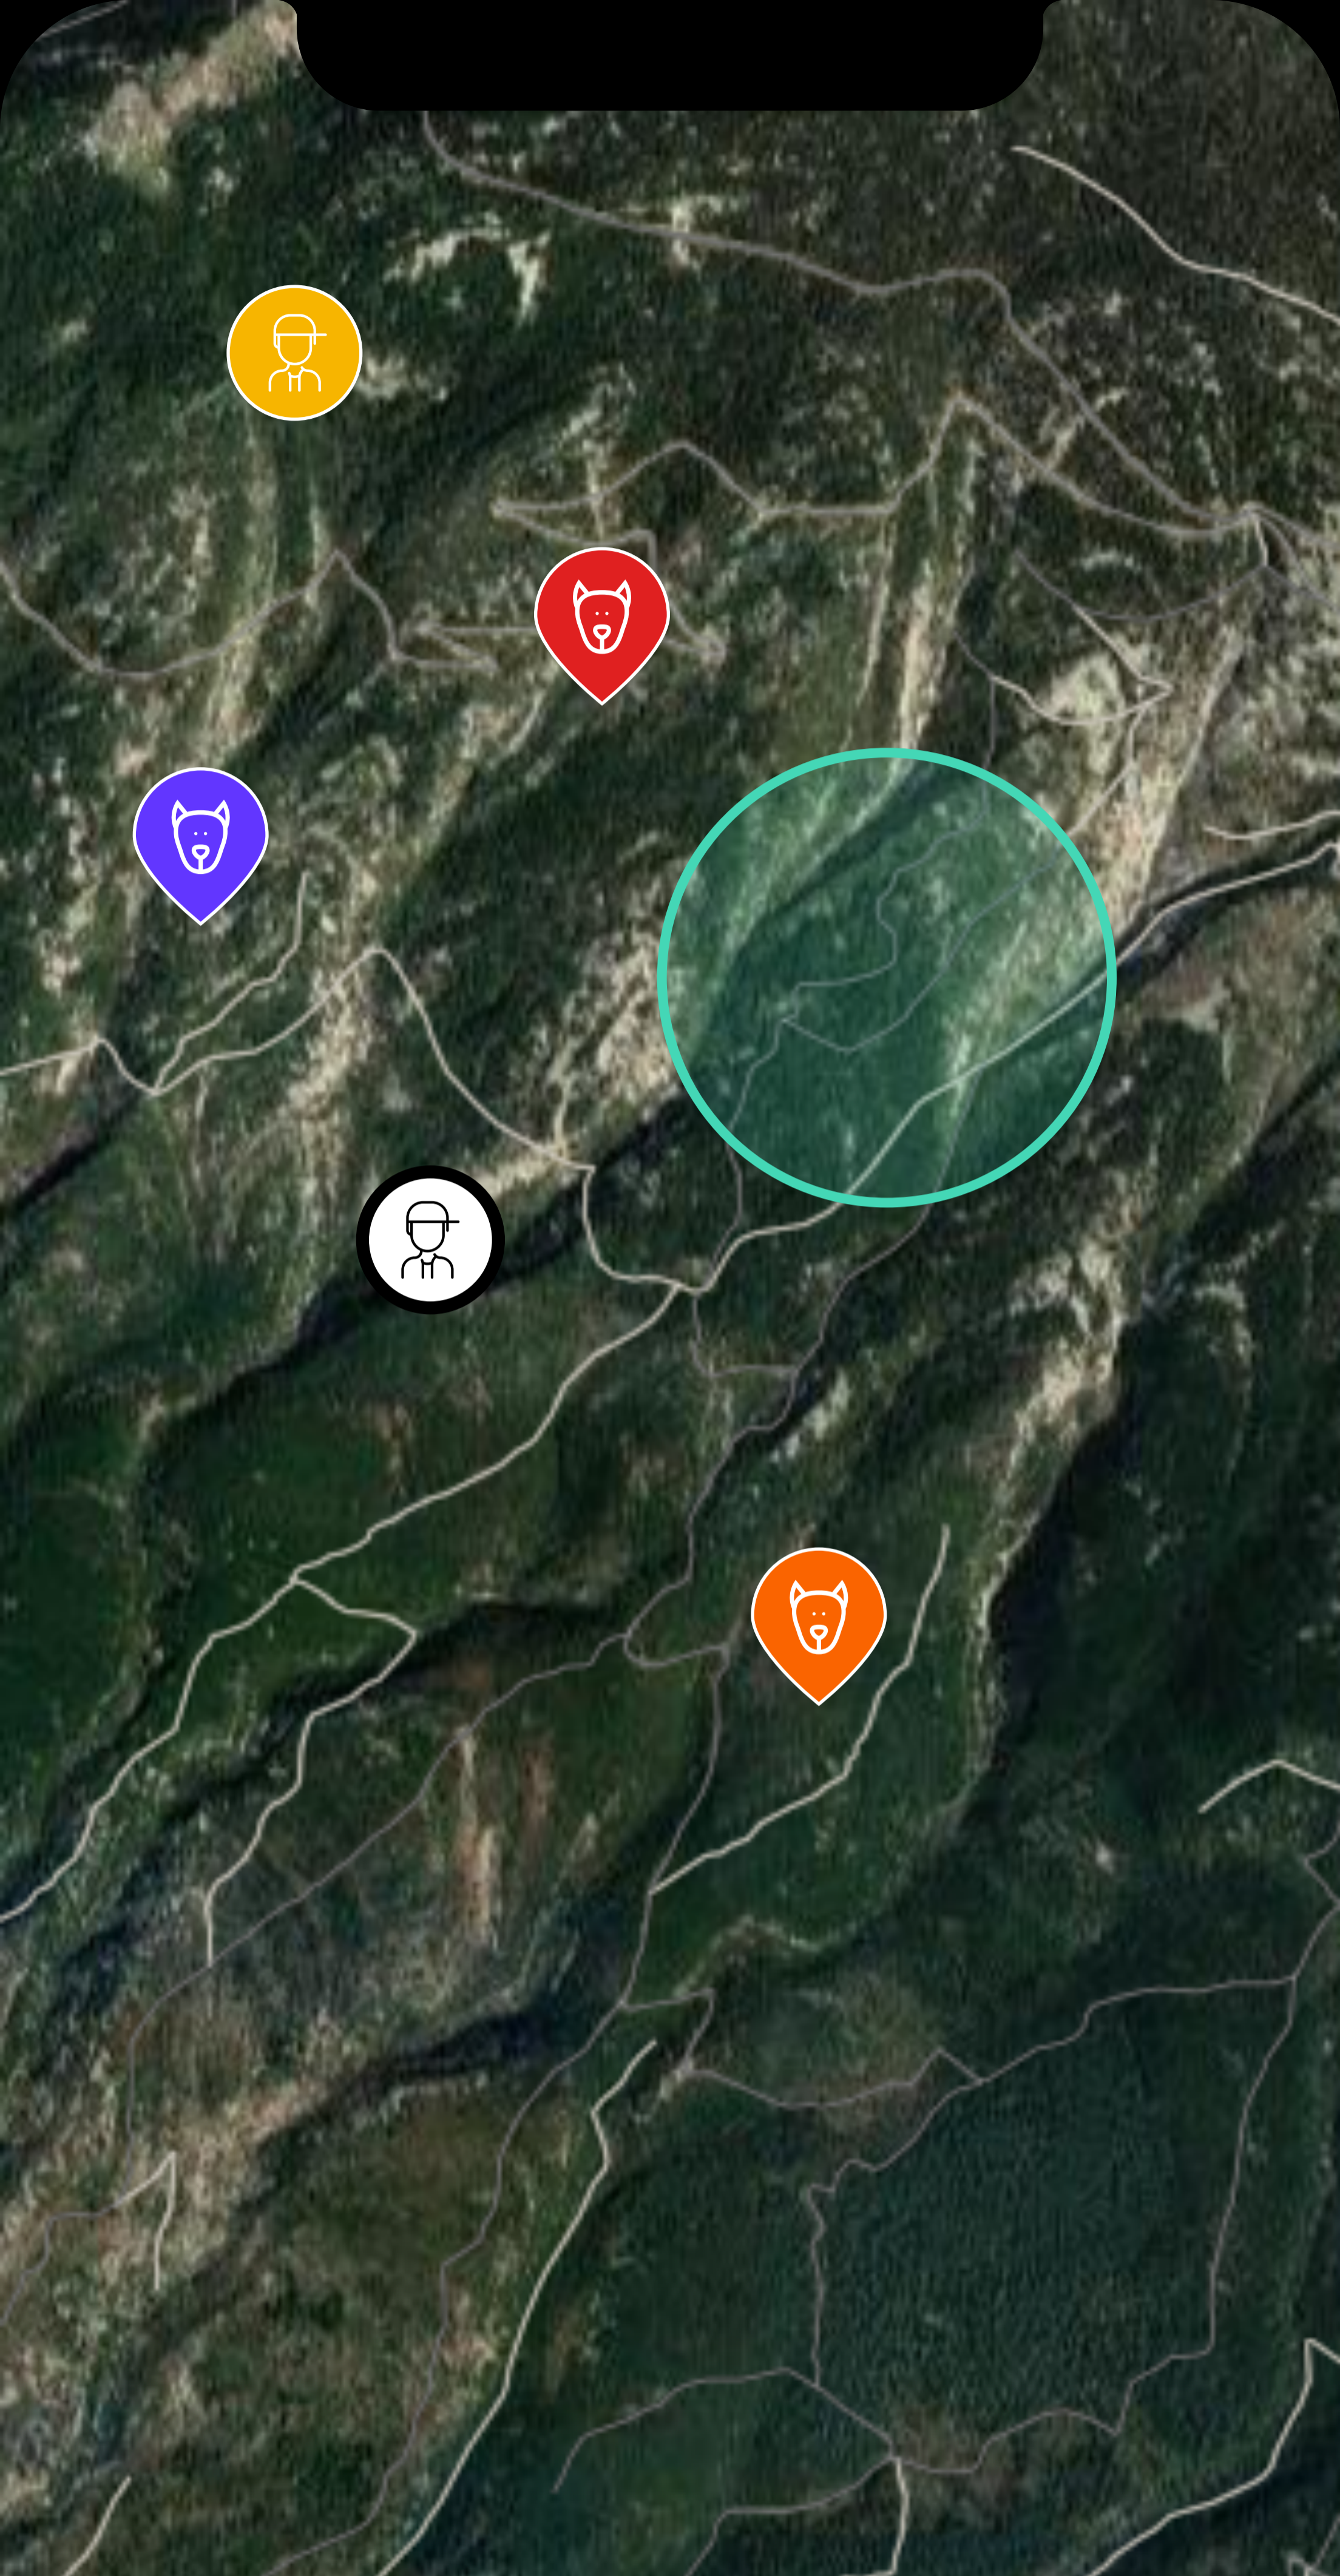

Traceur

42% Dist. 226m

GPS - 27/05/2020 16h43

Colliers

Géobarrières

Mon compte

Paramètres

Equipiers

Sortie géobarrière

Batterie faible

GO

Joe le chasseur

42% Dist. 226m

GPS - 27/05/2020 16h43

Bob le chasseur

42% Dist. 226m

GPS - 27/05/2020 16h43

Marc le chasseur

42% Dist. 226m

GPS - 27/05/2020 16h43

Ajouter un équipier

Nom_Geobarrière

Nom_Geobarrière

Nom_Geobarrière

Ajouter une Geobarrière

Nom_GEOBAR

Nom_geobarriere

Editer

Traceurs

Supprimer

Nom de la GEOB

Définir le centre