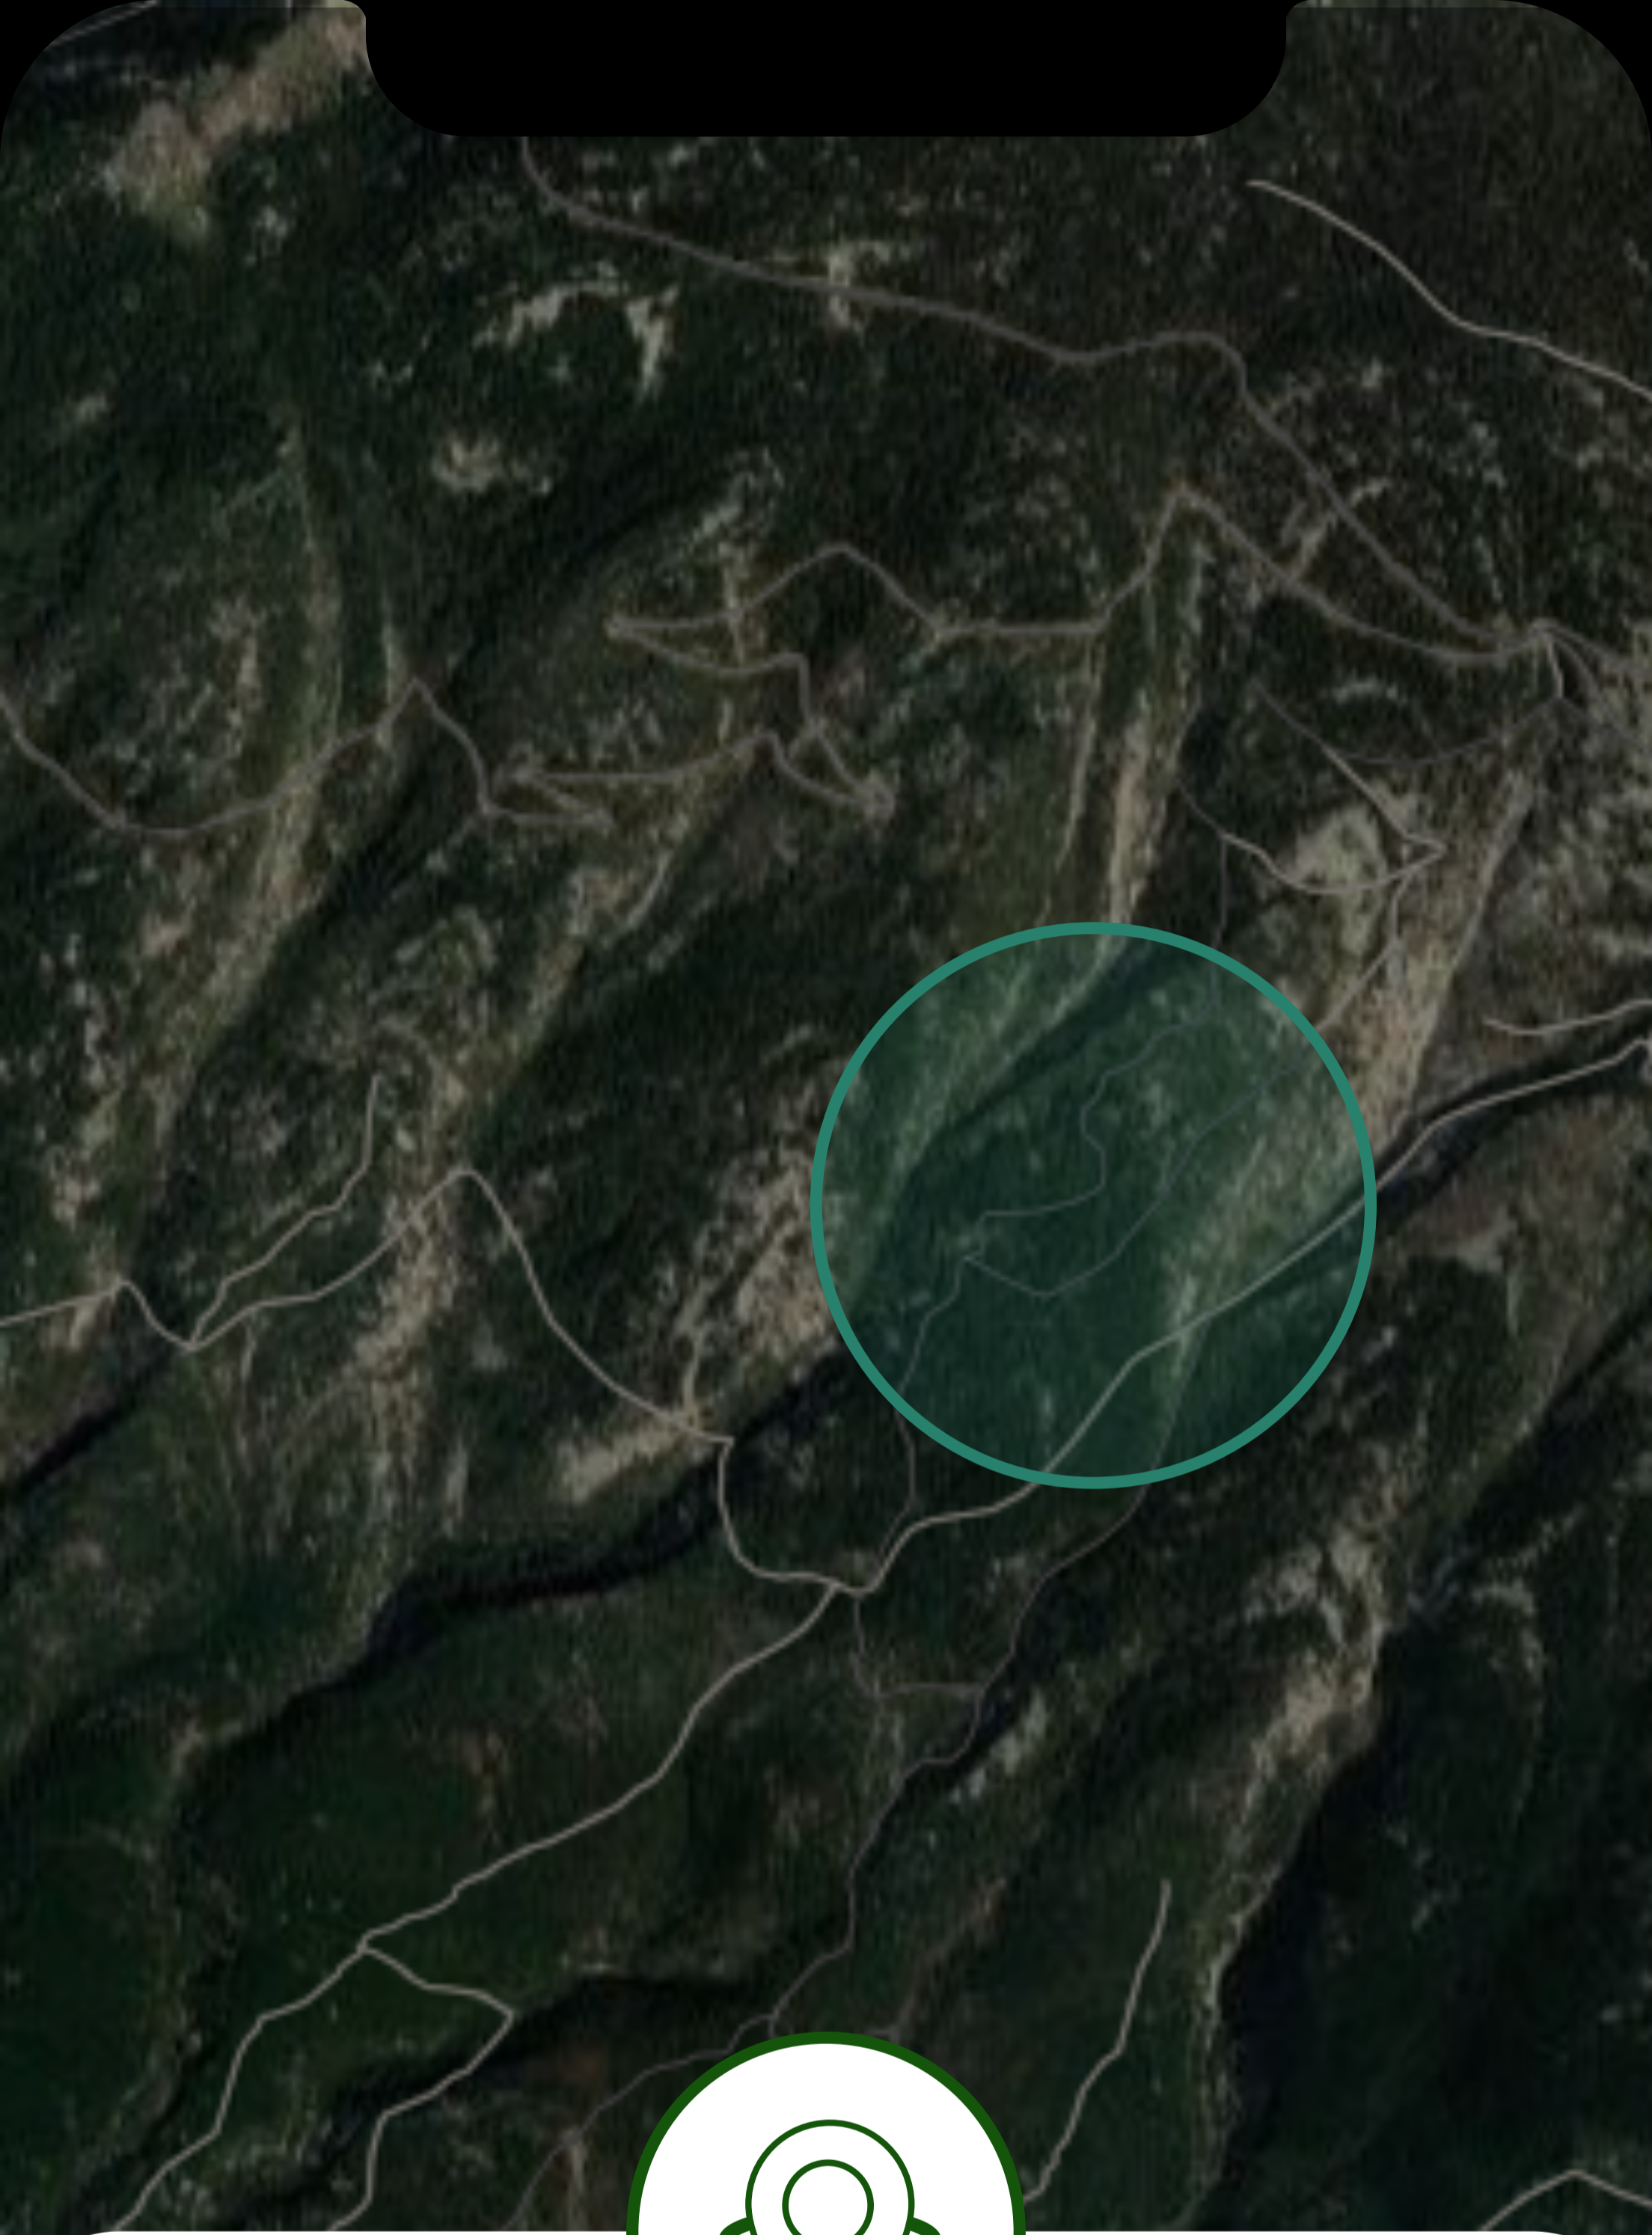

Traceur

42% Dist. 226m

GPS - 27/05/2020 16h43

Colliers

Géobarrières

Mon compte

Paramètres

Equipiers

Sortie géobarrière

Batterie faible

GO

Joe le chasseur

42% Dist. 226m

GPS - 27/05/2020 16h43

Bob le chasseur

42% Dist. 226m

GPS - 27/05/2020 16h43

Marc le chasseur

42% Dist. 226m

GPS - 27/05/2020 16h43

Ajouter un équipier

Nom_Geobarrière

Nom_Geobarrière

Nom_Geobarrière

Ajouter une Geobarrière

Nom_GEOBAR

Nom_geobarriere

Editer

Traceurs

Supprimer

Nom de la GEOB

Définir le centre