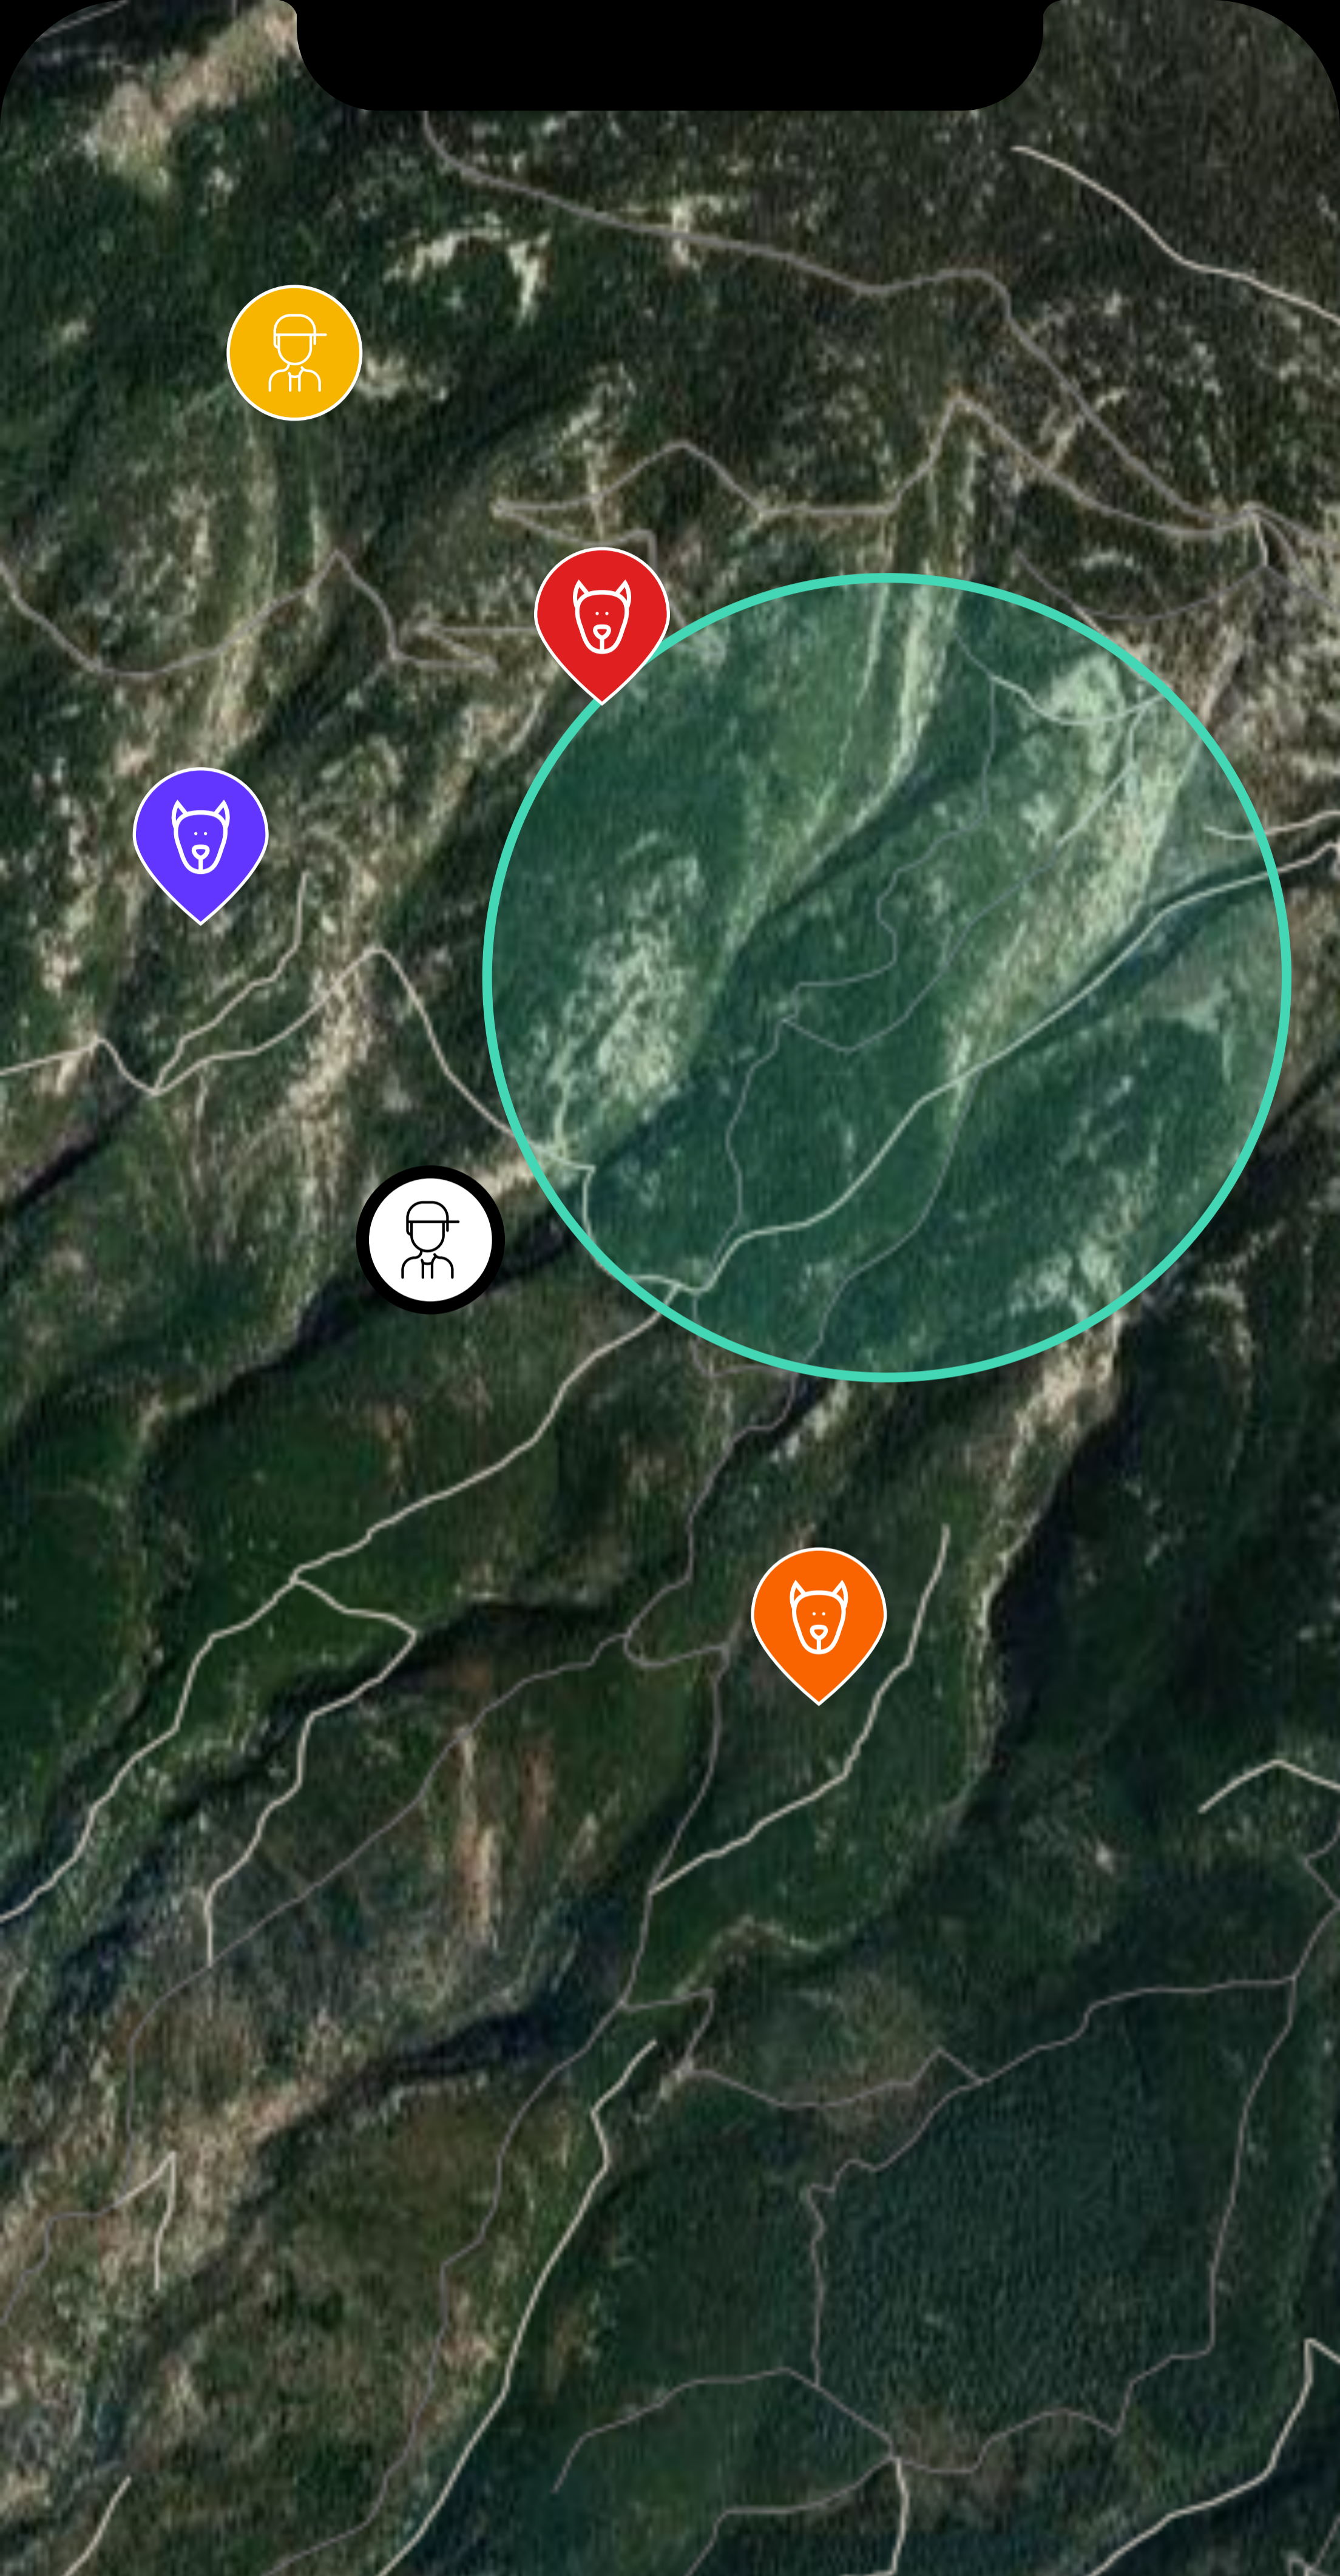

Sortie géobarrière

Batterie faible

GO

Joe le chasseur

42% Dist. 226m

GPS - 27/05/2020 16h43

Bob le chasseur

42% Dist. 226m

GPS - 27/05/2020 16h43

Marc le chasseur

42% Dist. 226m

GPS - 27/05/2020 16h43

Ajouter un équipier

Nom_Geobarrière

Nom_Geobarrière

Nom_Geobarrière

Ajouter une Geobarrière

Nom_GEOBAR

Nom_geobarriere

Editer

Traceurs

Supprimer

Nom de la GEOB

Définir le centre

Modifier le rayon

Valider

Sélectionnez le centre
de la géobarrière

X

Y

STOP

Joe le chasseur

Code équipier