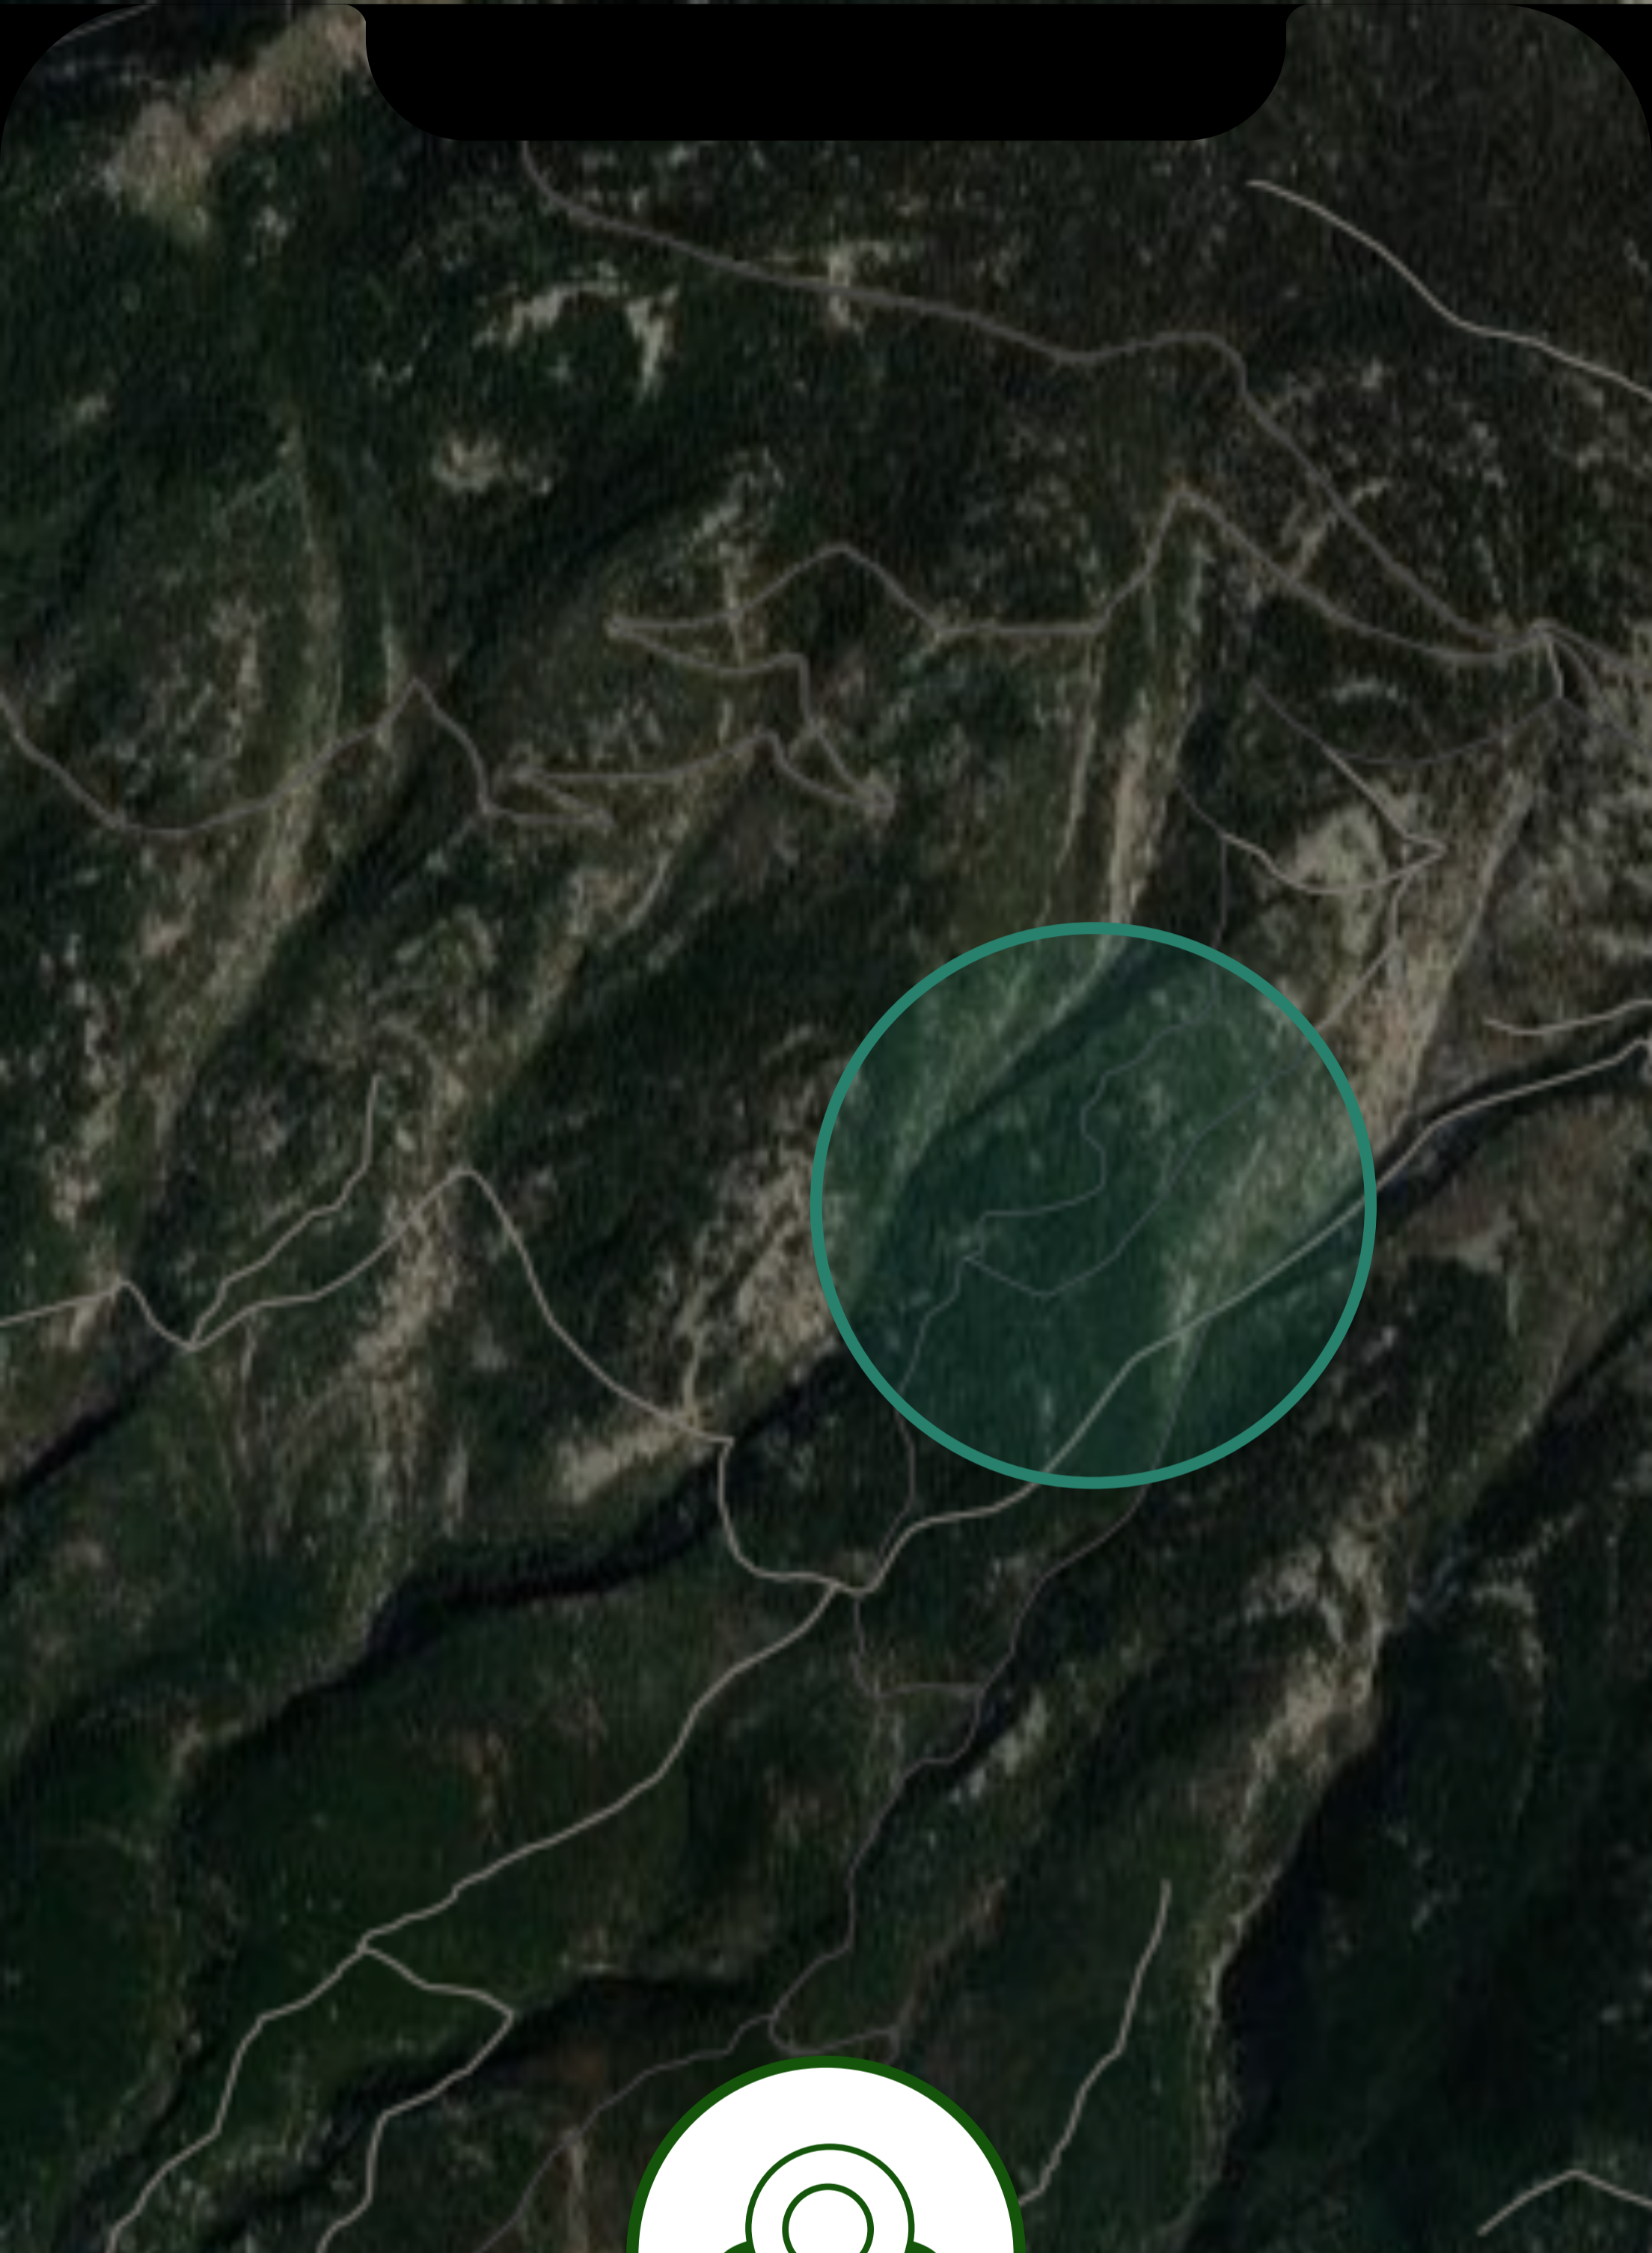

Traceur

42% Dist. 226m

GPS - 27/05/2020 16h43

Colliers

Géobarrières

Mon compte

Paramètres

Equipiers

Sortie géobarrière

Batterie faible

GO

Joe le chasseur

42% Dist. 226m

GPS - 27/05/2020 16h43

Bob le chasseur

42% Dist. 226m

GPS - 27/05/2020 16h43

Marc le chasseur

42% Dist. 226m

GPS - 27/05/2020 16h43

Ajouter un équipier

Nom_Geobarrière

Nom_Geobarrière

Nom_Geobarrière

Ajouter une Geobarrière

Nom_GEOBAR

Nom_geobarriere

Editer

Traceurs

Supprimer

Nom de la GEOB

Définir le centre