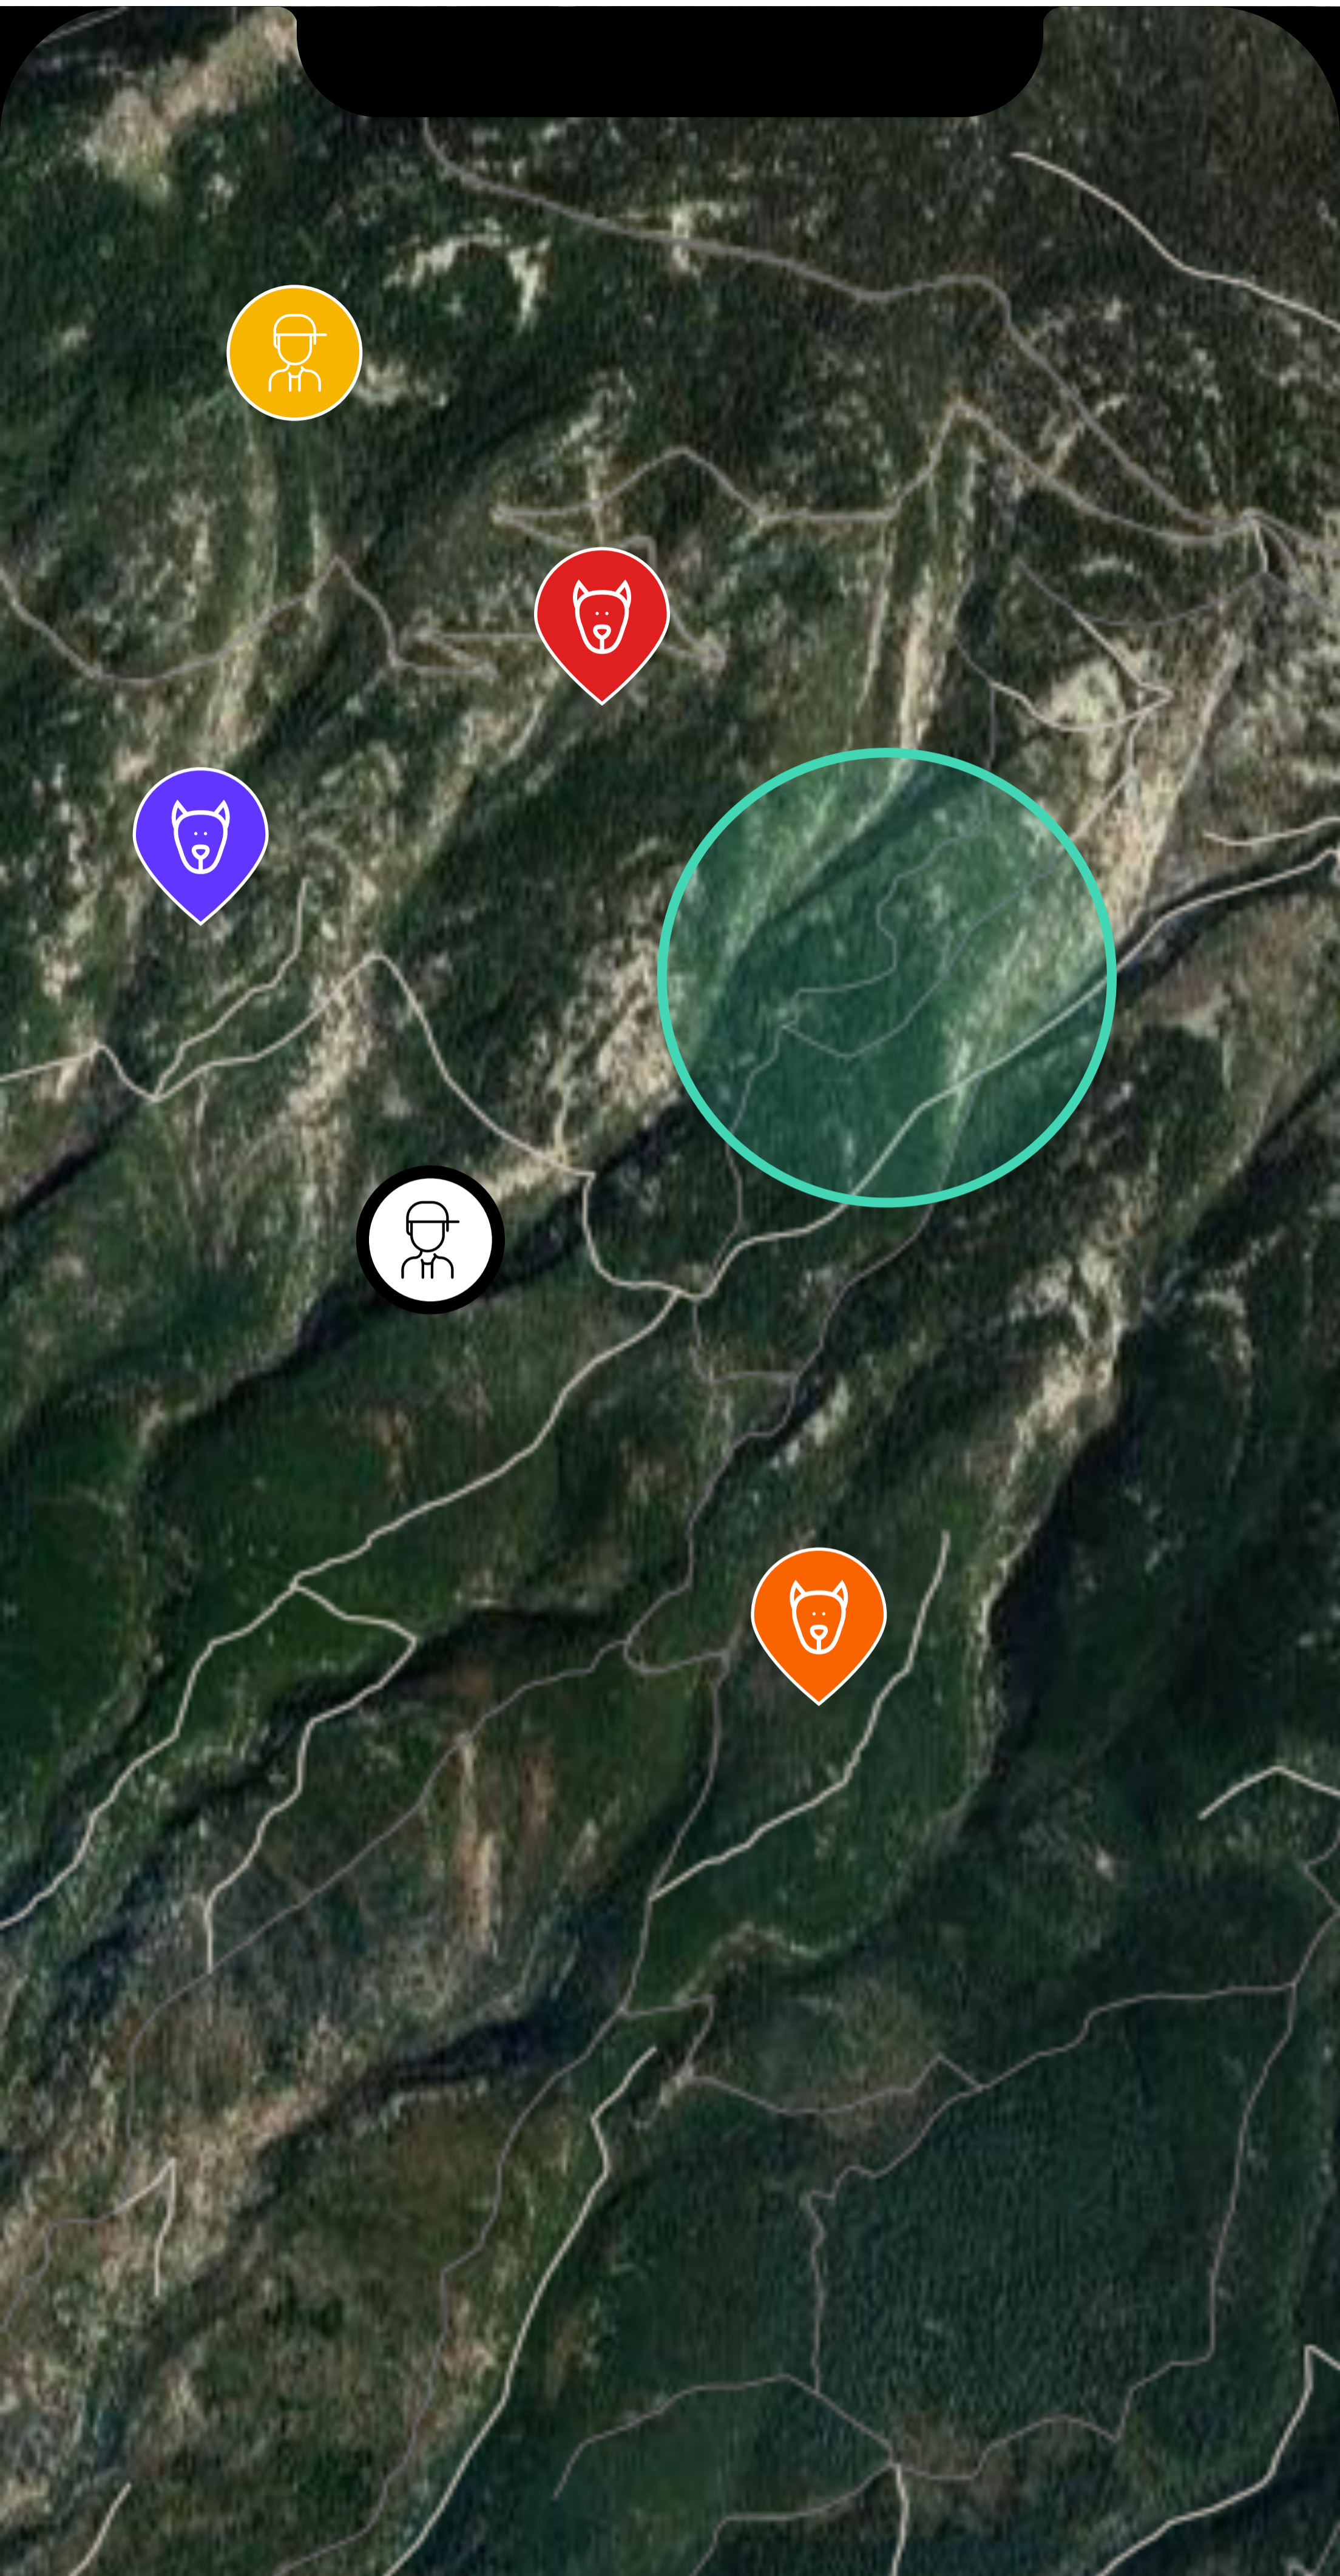

Sélectionnez le centre
de la géobarrière